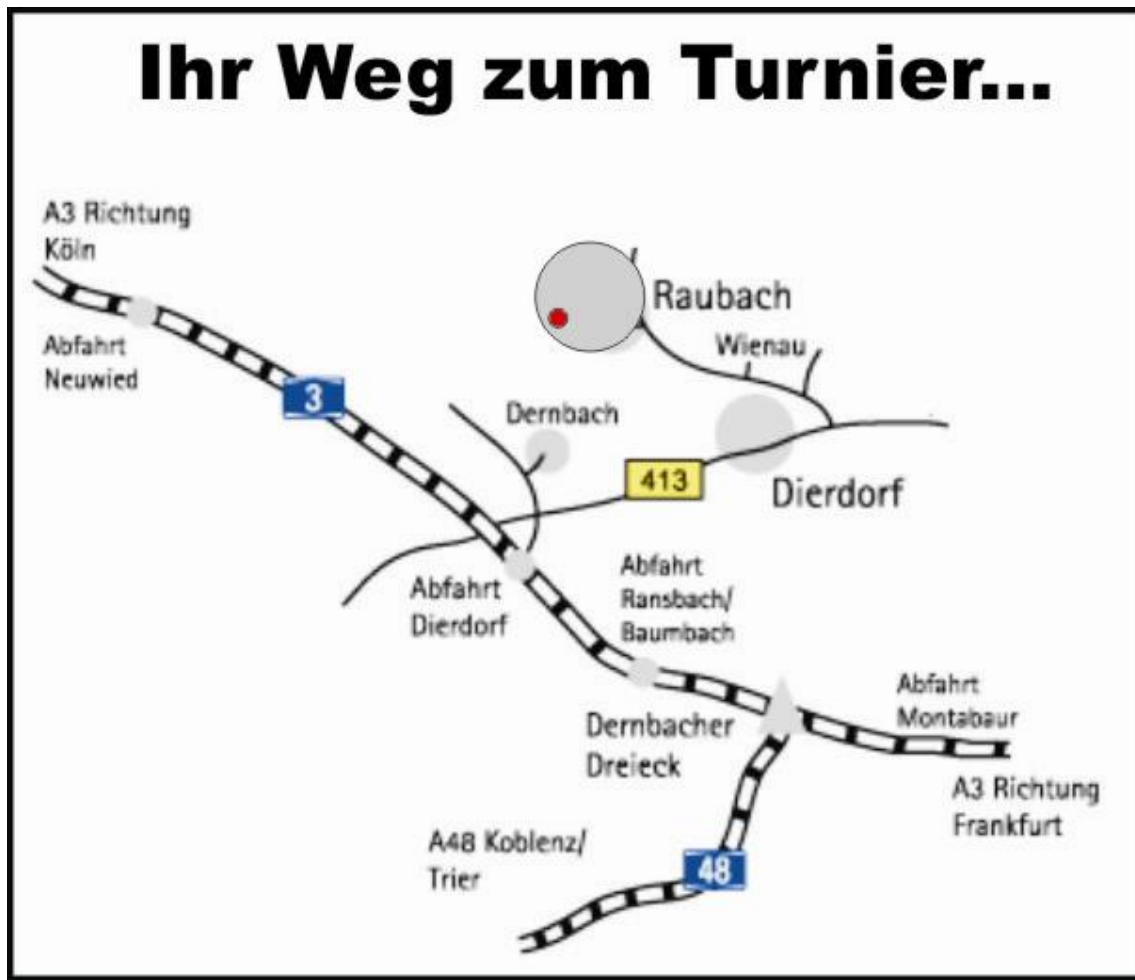

Ihr Weg zum Turnier...

Anfahrtsbeschreibung

Autobahn A3 Abfahrt Dierdorf

Durch Dierdorf

Hinter Dierdorf Links Richtung Wienau, Raubach

In Raubach der Beschilderung folgen